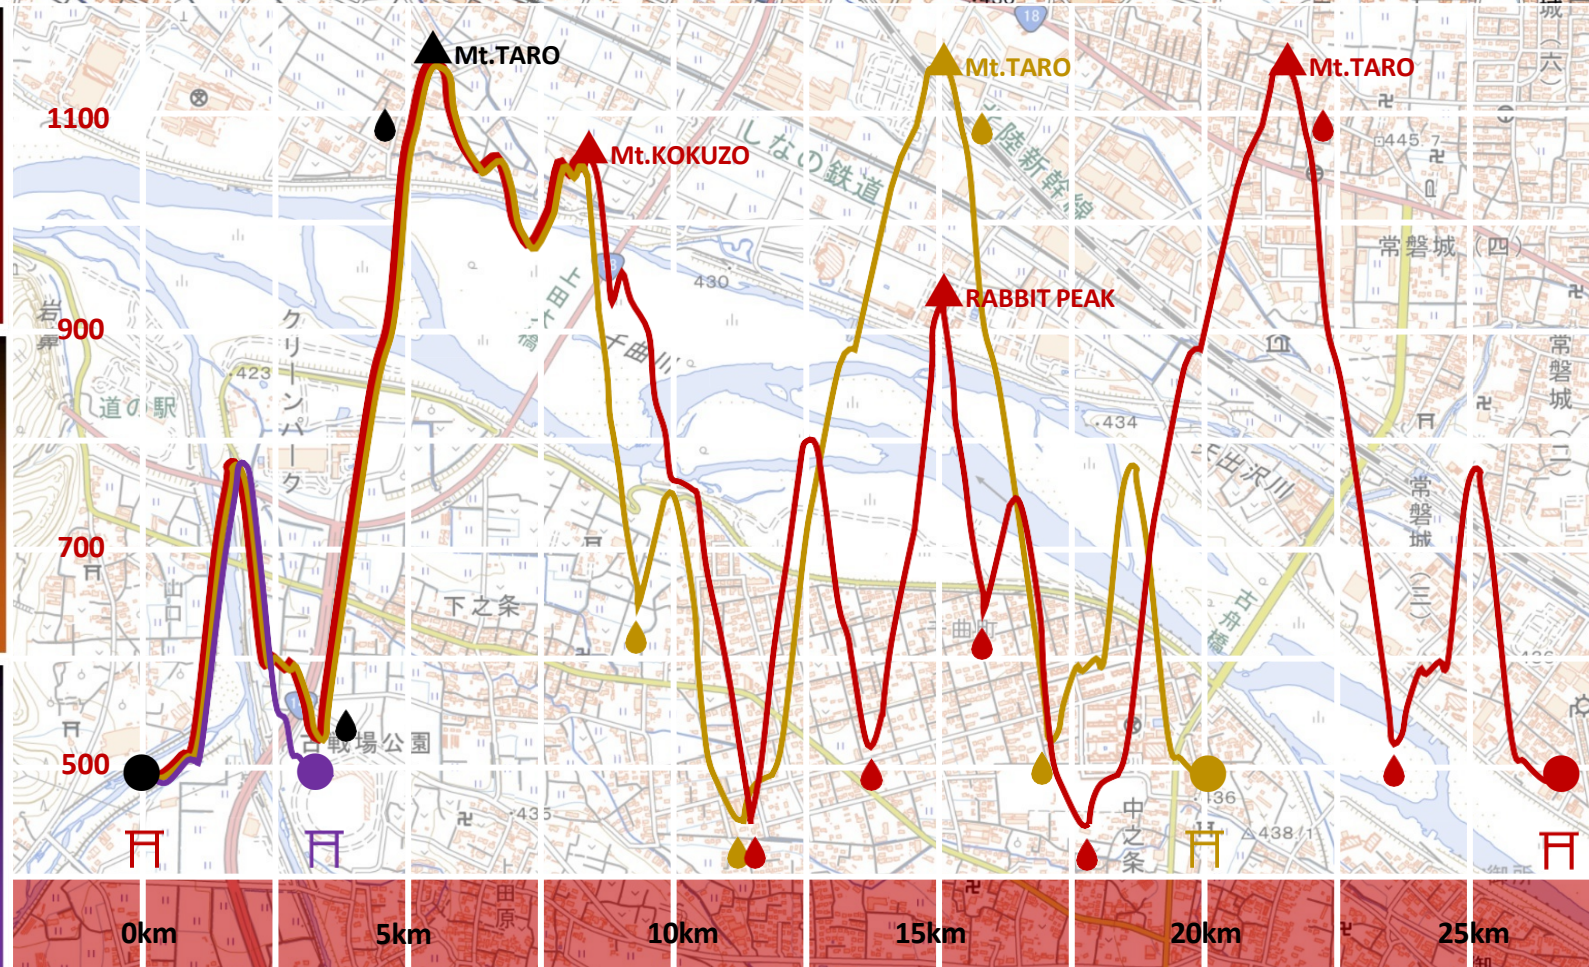

UEDA VERTICAL RACE

05.04 SKY

UEDA SKYRACE
上田スカイレース

27km ~ 3100m

TARO
太郎コース

20km ~ 2100m

NINJA
忍者コース

3km ~ 300m

UEDA VERTICAL RACE

05.03 VERTICAL

SASUKE
猿飛佐助コース
5.0km ↗ 1000m

YUKIMURA
真田幸村コース
3.5km ↗ 700m

TREKKING
応援トレッキング
3.5km ↗ 700m