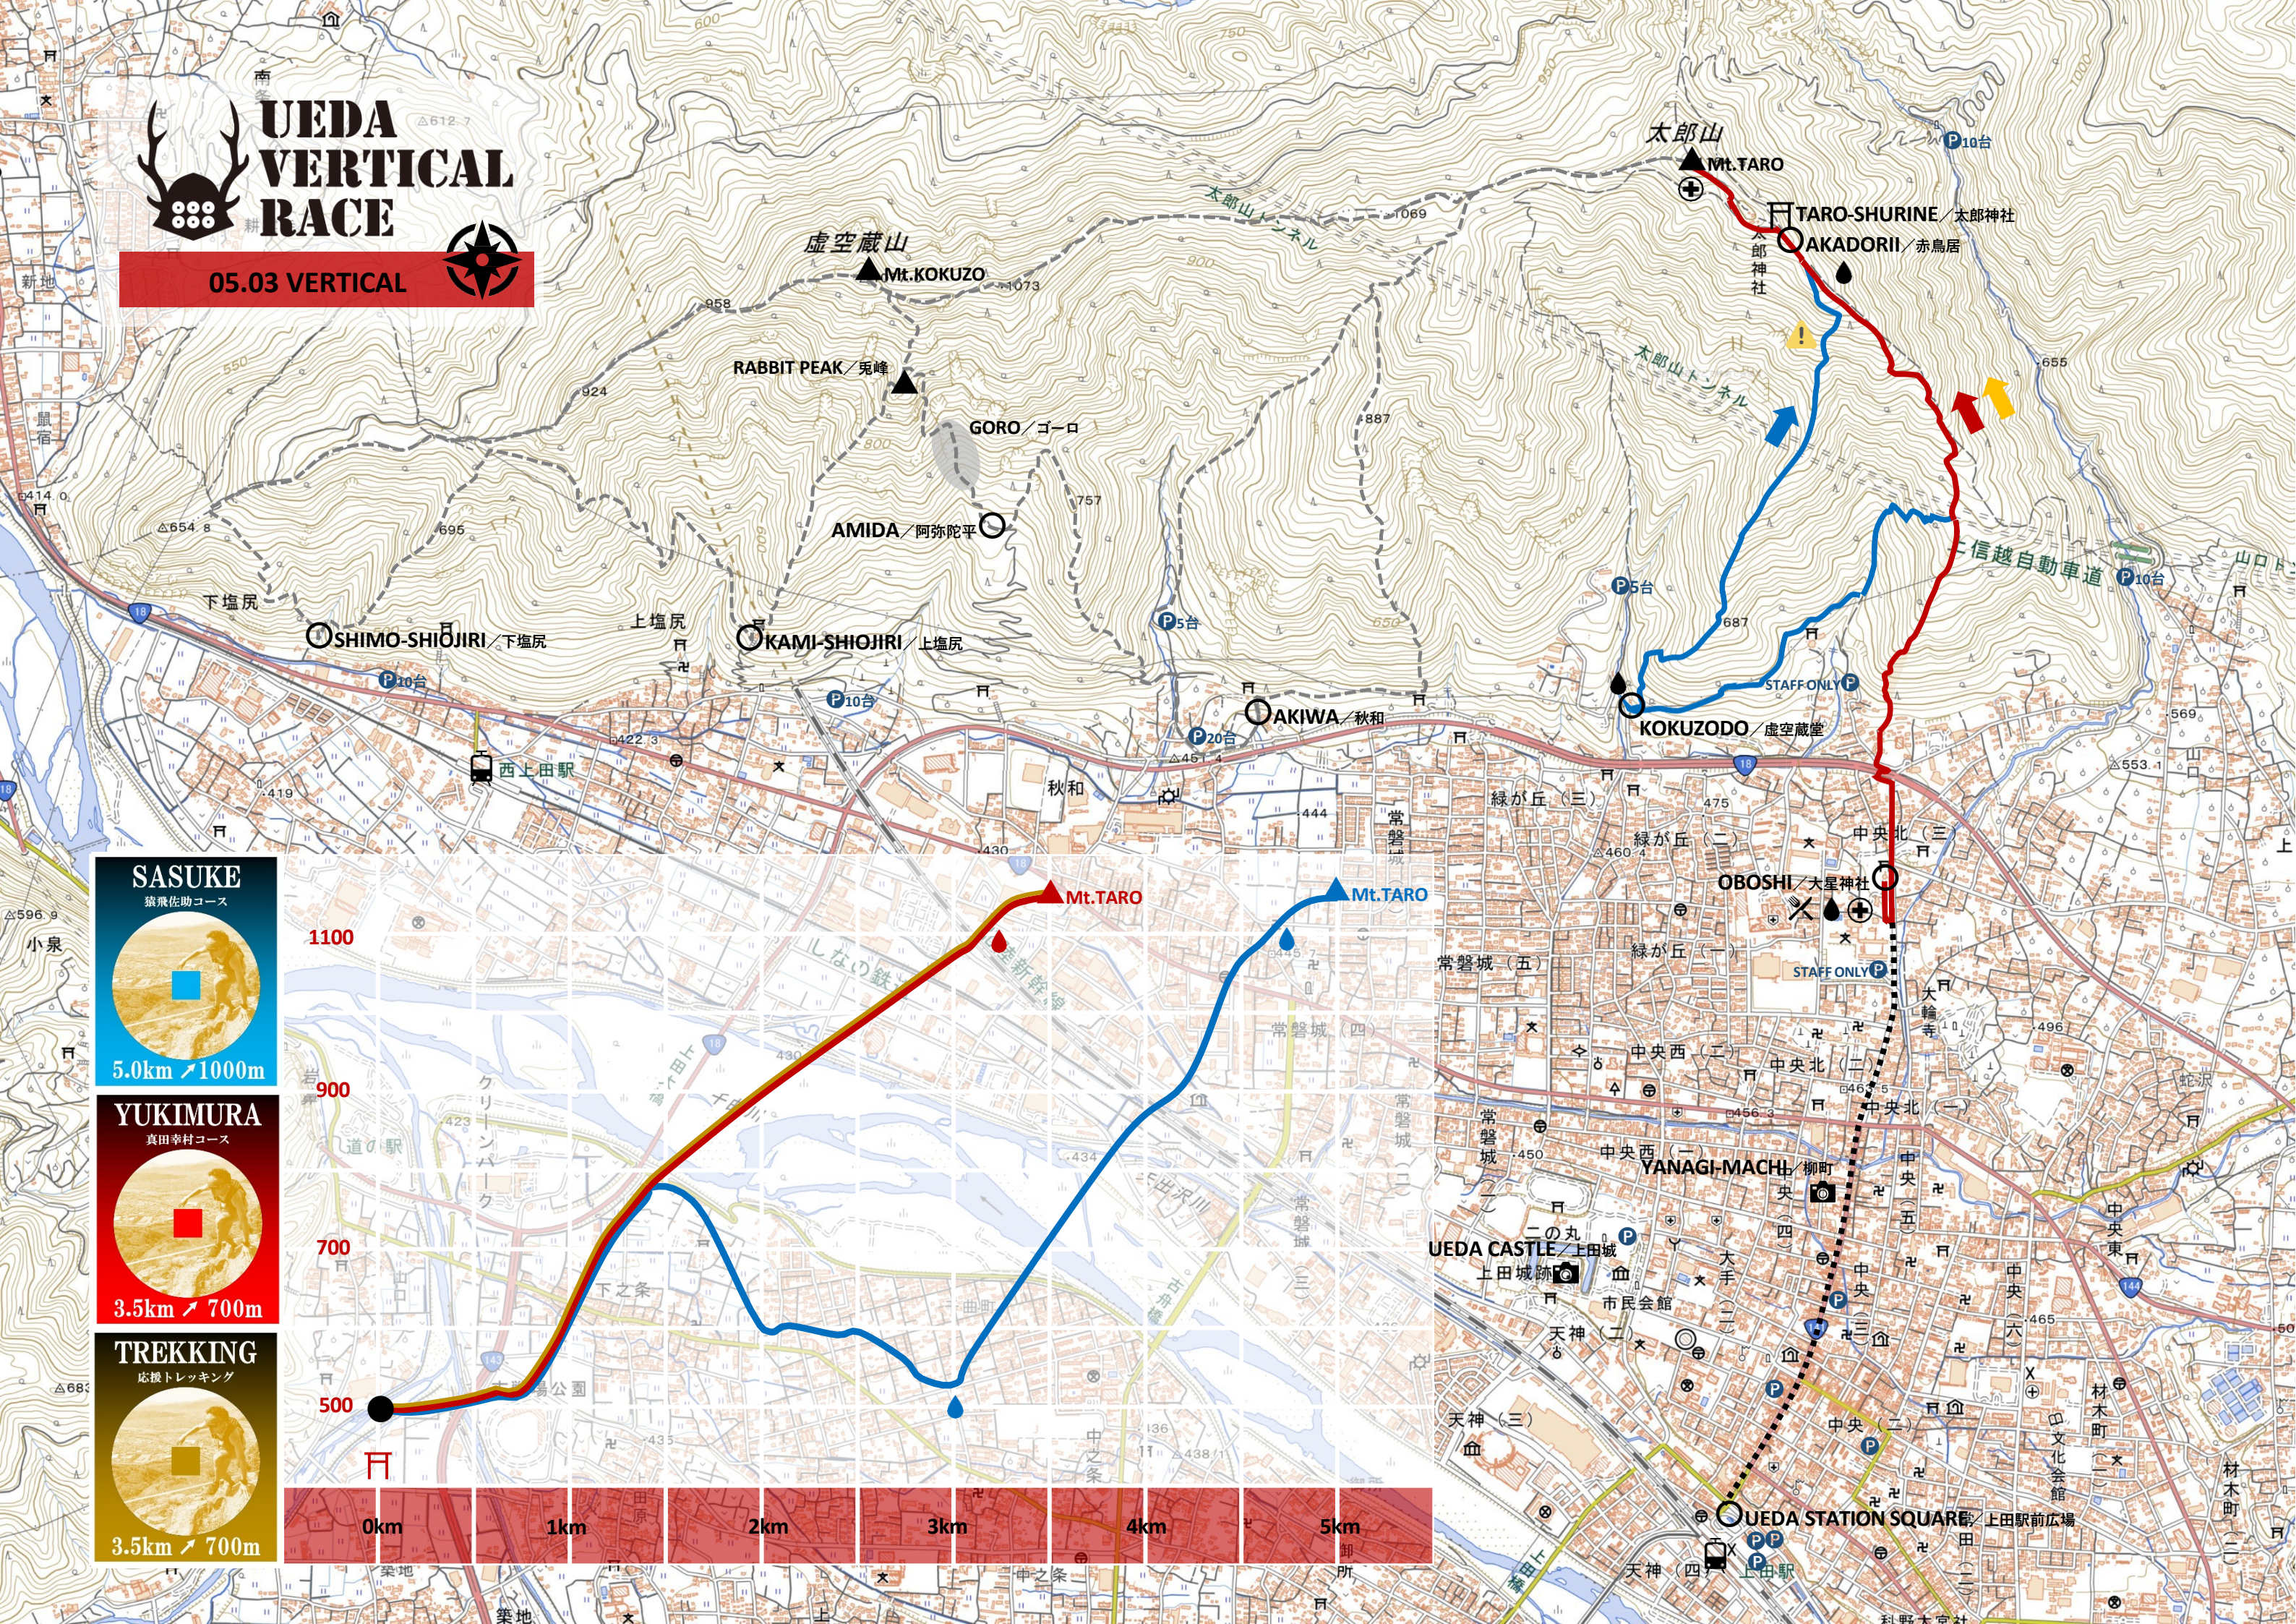

UEDA VERTICAL RACE

05.04 SKY

UEDA SKYRACE
上田スカイレース

27km ~ 3100m

TARO
太郎コース

20km ~ 2100m

NINJA
忍者コース

3km ~ 300m

UEDA VERTICAL RACE

05.03 VERTICAL

SASUKE
猿飛佐助コース
5.0km ↗ 1000m

YUKIMURA
真田幸村コース
3.5km ↗ 700m

TREKKING
応援トレッキング
3.5km ↗ 700m